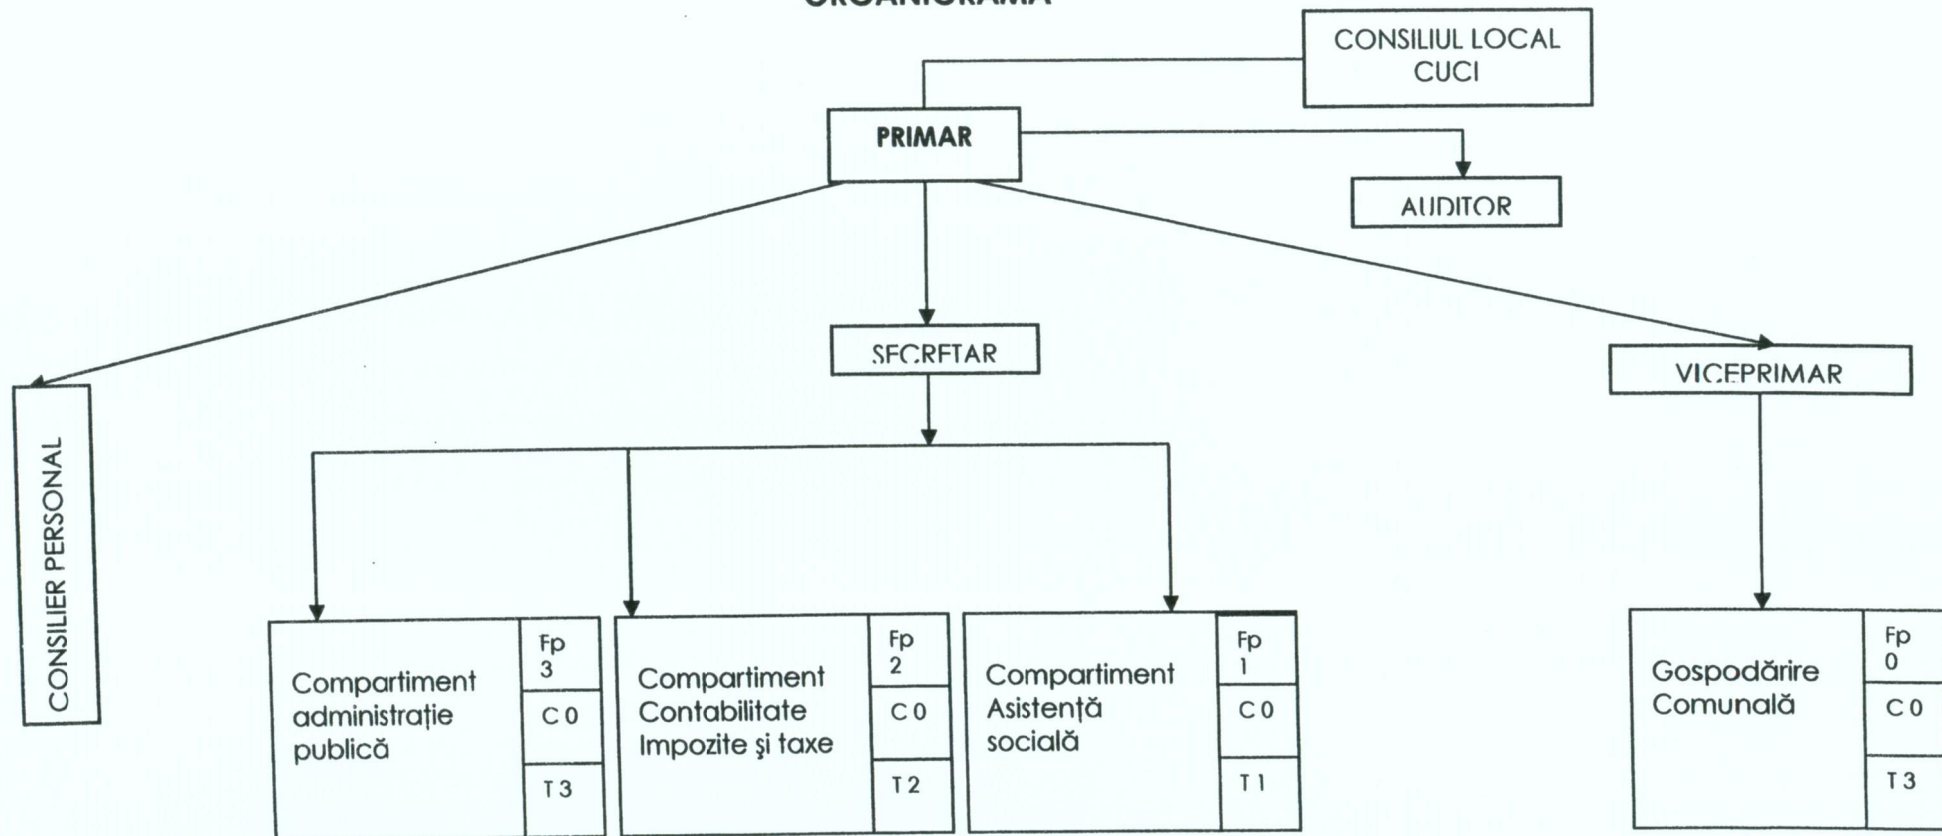

ORGANIGRAMĂ

CONSILIER PERSONAL

CONSILIUL LOCAL
CUCI

PRIMAR

AUDITOR

SECRETAR

VICEPRIMAR

Compartiment administrație publică	Fp 3
	C 0
	T 3

Compartiment Contabilitate Impozite și taxe	Fp 2
	C 0
	T 2

Compartiment Asistență socială	Fp 1
	C 0
	T 1

Gospodărire Comunală	Fp 0
	C 0
	T 3